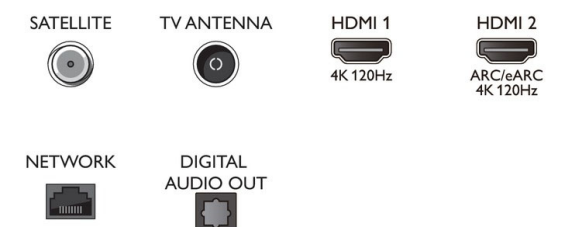

Accessoires

- Accessoires fournis: Télécommande, 2 piles AAA, Support de table, Cordon d'alimentation, Guide de démarrage rapide, Brochure légale et de sécurité

Connections

Side

Bottom

Date de publication
2023-03-11