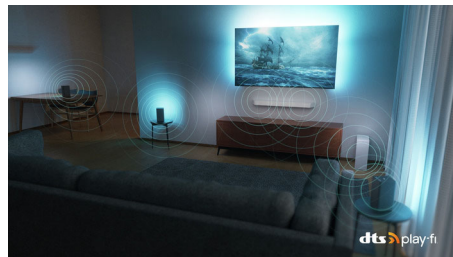

Philips OLED
Téléviseur 4K Ambilight

Téléviseur Ambilight 106 cm
(42")

Moteur
P5 AI Perfect Picture Engine
Son Dolby Atmos
Google TV™

42OLED808

Magnifique sous tous les angles.

Téléviseur 4K Ambilight

Des films aux séries, l'image réaliste et le son ample de ce téléviseur OLED s'associent au halo immersif de l'Ambilight, pour une expérience exceptionnelle. Le boîtier en métal foncé et le design sans cadre apportent une élégance inégalée.

Écran OLED lumineux

Écran OLED lumineux. Visualisez chaque détail, même dans une pièce bien éclairée.

Design de qualité

Le cadre métallique ultra-fin apporte un style indéniable, tandis que le pied pivotant en chrome satiné rend le positionnement très simple. La télécommande est rétroéclairée pour une plus grande facilité d'utilisation. Nos emballages utilisent du carton recyclé certifié FSC et nos documents sont imprimés sur du papier recyclé.

DTS Play-Fi

Votre téléviseur diffuse un son clair et de qualité dès le déballage. Si vous souhaitez aller plus loin, le système audio domestique sans fil Philips avec DTS Play-Fi vous permet de connecter des barres de son et des enceintes sans fil compatibles dans toute la maison en quelques secondes. Vous pouvez même créer un système Home Cinéma Surround en utilisant votre téléviseur comme enceinte centrale.