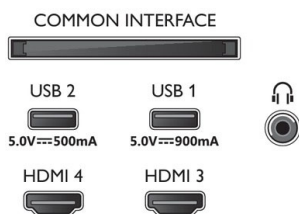

Connections

Side